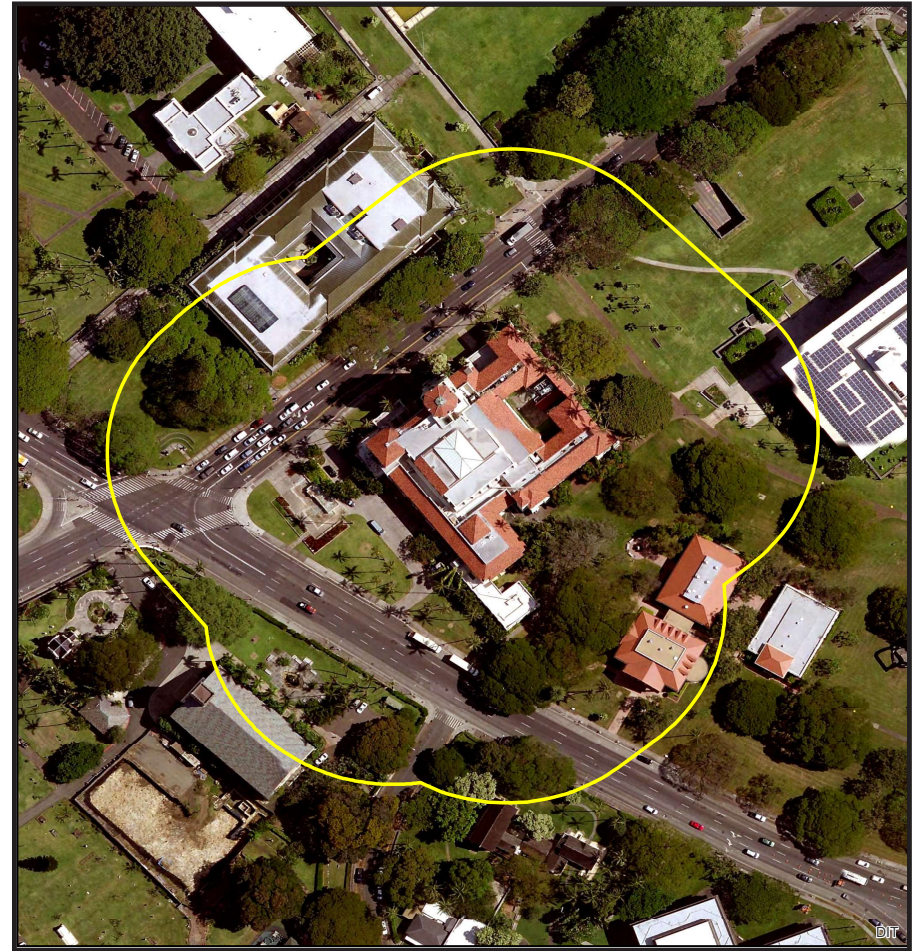

ELECTIONEERING IS PROHIBITED WITHIN 200 FEET OF THE PLACE OF DEPOSIT

HAWAII REVISED STATUTES §11-132

投票處200呎內禁止拉票或進行任何競選活動

夏威夷修訂法令§11-132

MAIPARIT TI AGKAMPANIA TI UNEG TI 200 NGA DIPPA DIAY LUGAR TI PAGDEPOSITOAN

HAWAII REVISED STATUTES §11-132

IPINAGBABAWAL ANG PANGANGAMPANYA SA LOOB NG 200 TALAMPAKAN MULA SA LUGAR NG PAGDEPOSITO

HAWAII REVISED STATUTES §11-132

Honolulu Hale

RESTRICTED ELECTIONEERING AREA

ELECTIONS DIVISION