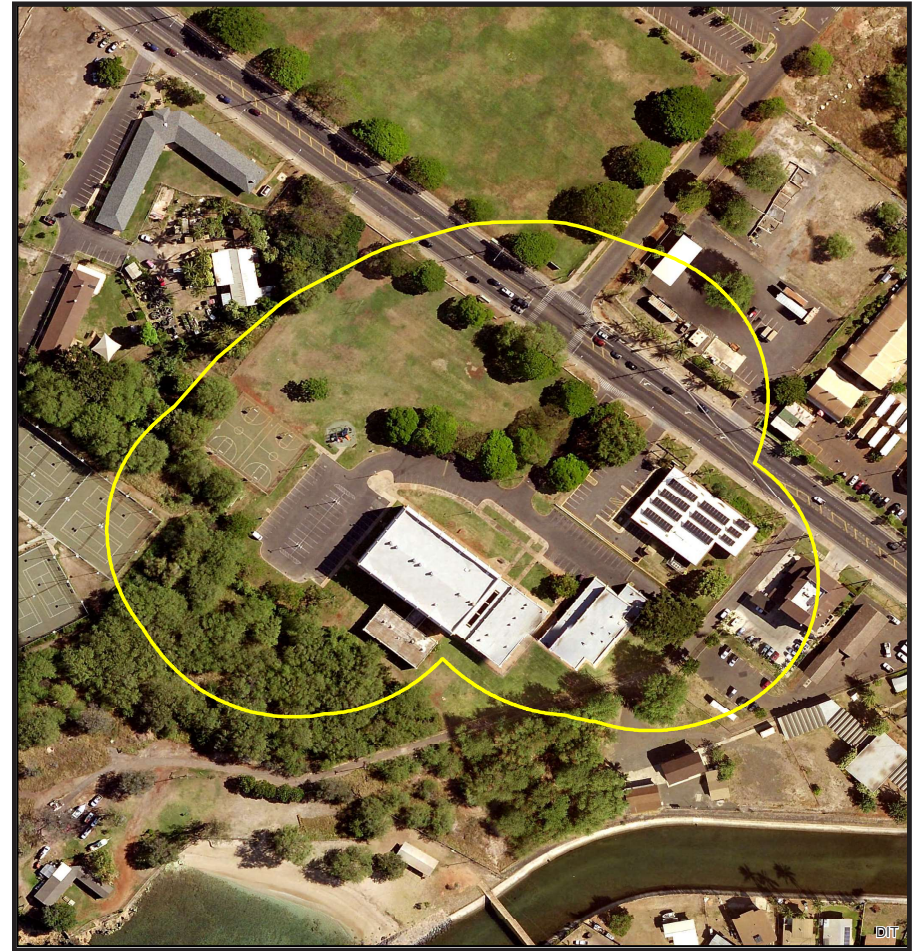

ELECTIONEERING IS PROHIBITED WITHIN 200 FEET OF THE PLACE OF DEPOSIT

HAWAII REVISED STATUTES §11-132

投票處200呎內禁止拉票或進行任何競選活動

夏威夷修訂法令§11-132

MAIPARIT TI AGKAMPANIA TI UNEG TI 200 NGA DIPPA DIAY LUGAR TI PAGDEPOSITOAN

HAWAII REVISED STATUTES §11-132

IPINAGBABAWAL ANG PANGANGAMPANYA SA LOOB NG 200 TALAMPAKAN MULA SA LUGAR NG PAGDEPOSITO

HAWAII REVISED STATUTES §11-132

Waianae District Park

RESTRICTED ELECTIONEERING AREA