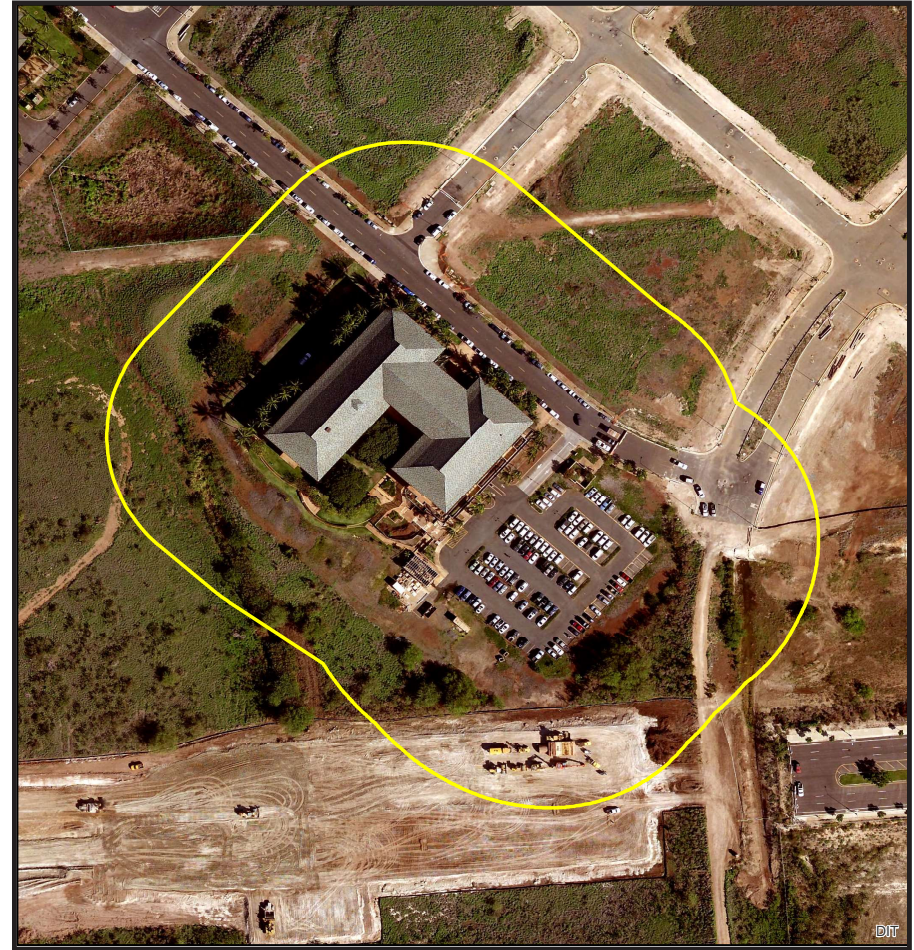

ELECTIONEERING IS PROHIBITED WITHIN 200 FEET OF THE PLACE OF DEPOSIT

HAWAII REVISED STATUTES §11-132

投票處200呎內禁止拉票或進行任何競選活動

夏威夷修訂法令§11-132

MAIPARIT TI AGKAMPANIA TI UNEG TI 200 NGA DIPPA DIAY LUGAR TI PAGDEPOSITOAN

HAWAII REVISED STATUTES §11-132

IPINAGBABAWAL ANG PANGANGAMPANYA SA LOOB NG 200 TALAMPAKAN MULA SA LUGAR NG PAGDEPOSITO

HAWAII REVISED STATUTES §11-132

Kapolei Hale

RESTRICTED ELECTIONEERING AREA

ELECTIONS DIVISION