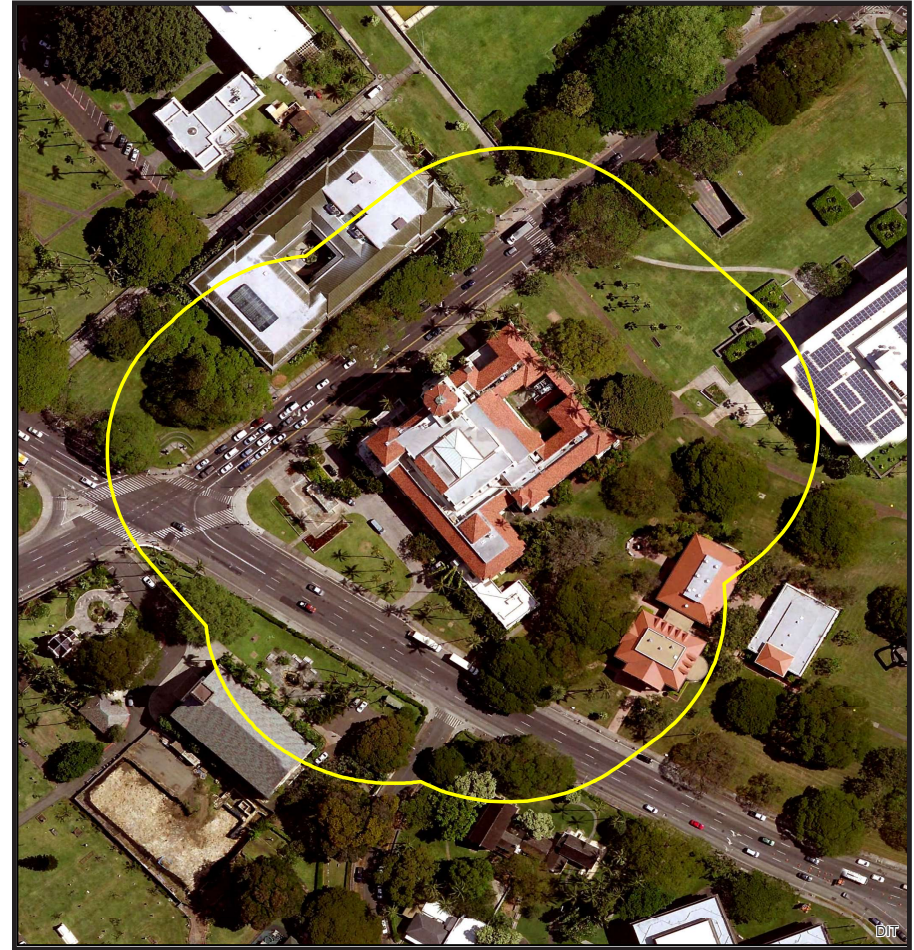

ELECTIONEERING IS PROHIBITED WITHIN 200 FEET OF THE PLACE OF DEPOSIT

HAWAII REVISED STATUTES §11-132

投票處200呎內禁止拉票或進行任何競選活動

夏威夷修訂法令§11-132

MAIPARIT TI AGKAMPANIA TI UNEG TI 200 NGA DIPPA DIAY LUGAR TI PAGDEPOSITOAN

HAWAII REVISED STATUTES §11-132

IPINAGBABAWAL ANG PANGANGAMPANYA SA LOOB NG 200 TALAMPAKAN MULA SA LUGAR NG PAGDEPOSITO

HAWAII REVISED STATUTES §11-132

Honolulu Hale

RESTRICTED ELECTIONEERING AREA

ELECTIONS DIVISION