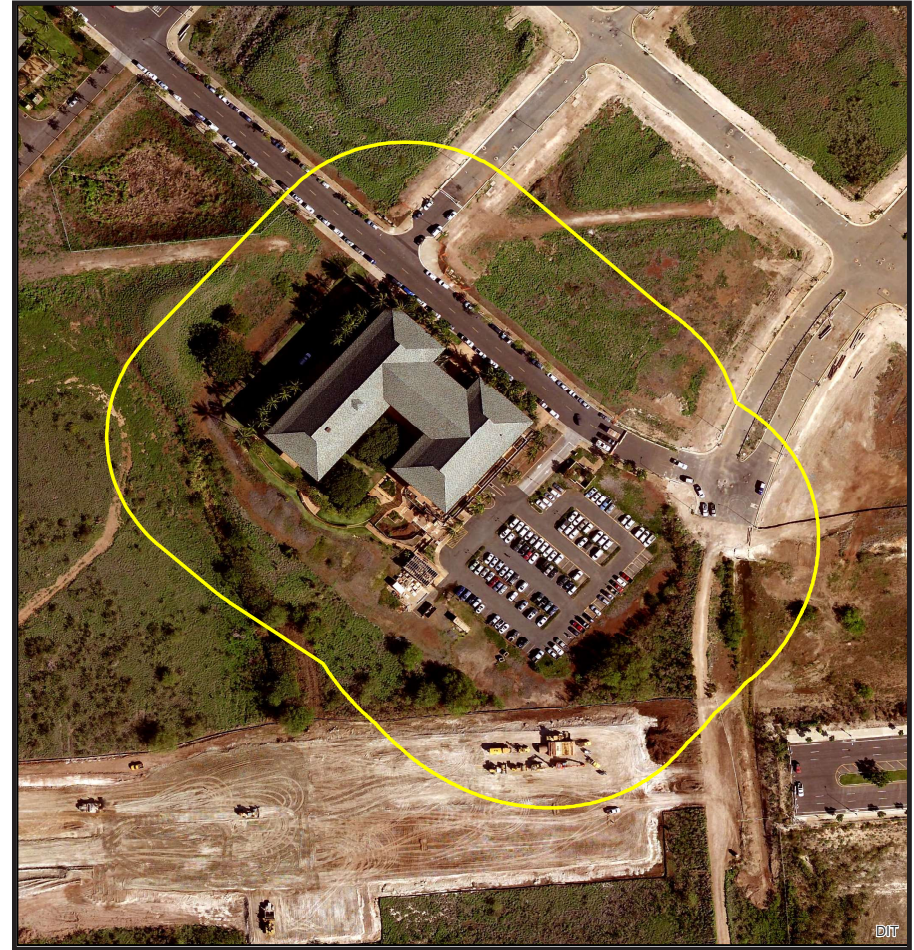

# ELECTIONEERING IS PROHIBITED WITHIN 200 FEET OF THE PLACE OF DEPOSIT

HAWAII REVISED STATUTES §11-132

投票處200呎內禁止拉票或進行任何競選活動

夏威夷修訂法令§11-132

MAIPARIT TI AGKAMPANIA TI UNEG TI 200 NGA DIPPA DIAY LUGAR TI PAGDEPOSITOAN

HAWAII REVISED STATUTES §11-132

IPINAGBABAWAL ANG PANGANGAMPANYA SA LOOB NG 200 TALAMPAKAN MULA SA LUGAR NG PAGDEPOSITO

HAWAII REVISED STATUTES §11-132

**Kapolei Hale**

**RESTRICTED ELECTIONEERING AREA**

ELECTIONS DIVISION