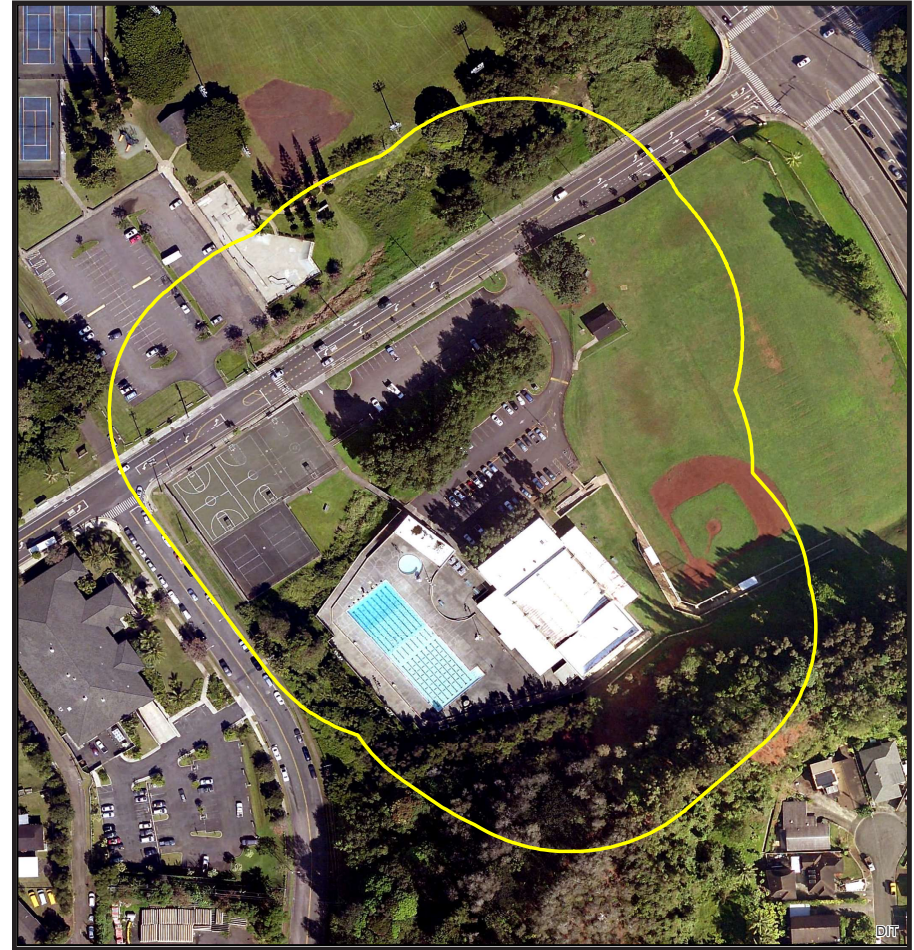

ELECTIONEERING IS PROHIBITED WITHIN 200 FEET OF THE PLACE OF DEPOSIT

HAWAII REVISED STATUTES §11-132

投票處200呎內禁止拉票或進行任何競選活動

夏威夷修訂法令§11-132

MAIPARIT TI AGKAMPANIA TI UNEG TI 200 NGA DIPPA DIAY LUGAR TI PAGDEPOSITOAN

HAWAII REVISED STATUTES §11-132

IPINAGBABAWAL ANG PANGANGAMPANYA SA LOOB NG 200 TALAMPAKAN MULA SA LUGAR NG PAGDEPOSITO

HAWAII REVISED STATUTES §11-132

Kaneohe District Park

RESTRICTED ELECTIONEERING AREA