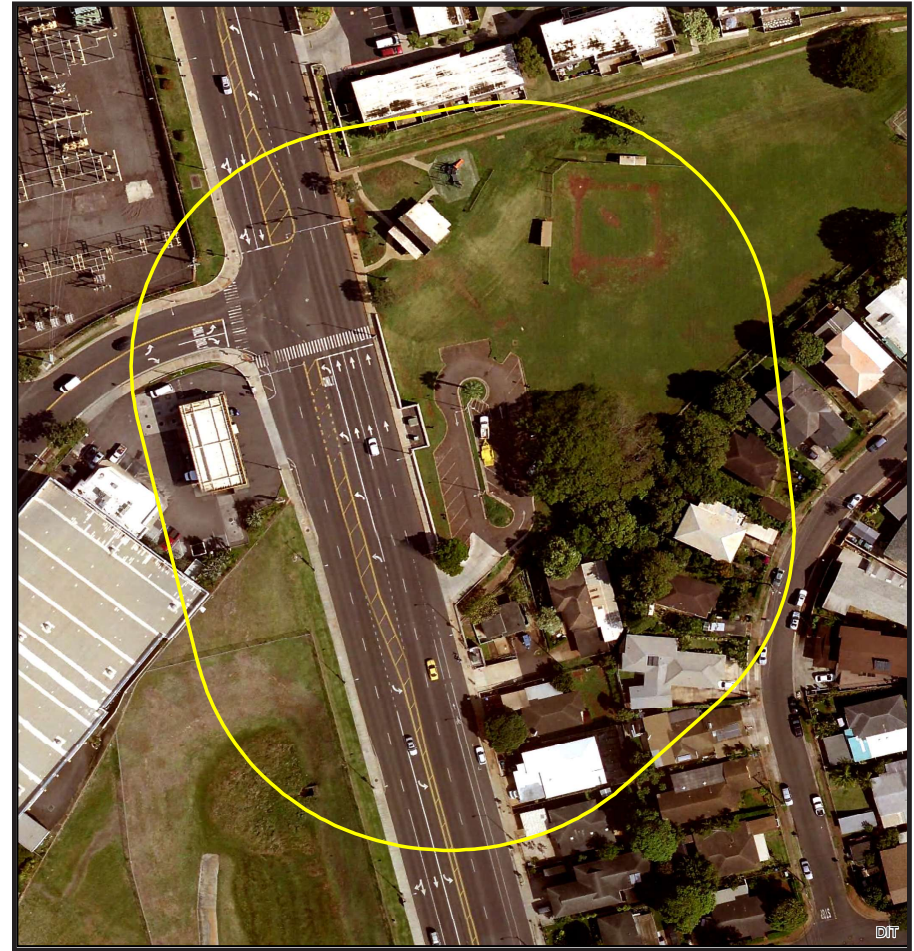

ELECTIONEERING IS PROHIBITED WITHIN 200 FEET OF THE PLACE OF DEPOSIT

HAWAII REVISED STATUTES §11-132

投票處200呎內禁止拉票或進行任何
競選活動

夏威夷修訂法令§11-132

MAIPARIT TI AGKAMPANIA TI UNEG TI 200 NGA
DIPPA DIAY LUGAR TI PAGDEPOSITOAN

HAWAII REVISED STATUTES §11-132

IPINAGBABAWAL ANG PANGANGAMPANYA SA
LOOB NG 200 TALAMPAKAN MULA SA LUGAR
NG PAGDEPOSITO

HAWAII REVISED STATUTES §11-132

**Conne Chun Aliamanu
Neighborhood Park**

RESTRICTED ELECTIONEERING AREA